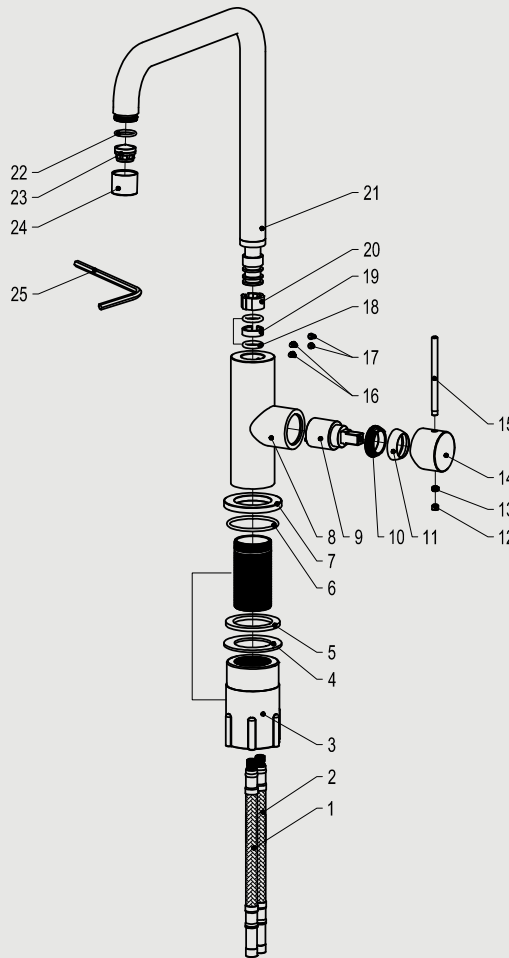

Edition: 2020-04-01

1. 1 Flexible hose
2. 2 Flexible hose
3. 3 Fixing bushing
4. 4 Washer
5. 5 Washer
6. 6 O ring
7. 7 Base
8. 8 Body
9. 9 Cartridge
10. 10 Screw nut
11. 11 Cover ring
12. 12 Rubber
13. 13 Inner hex screw
14. 14 Handle base
15. 15 Handle bar
16. 16 Inner hex screw
17. 17 Rubber
18. 18 O ring
19. 19 Rubber
20. 20 Rubber
21. 21 Spout
22. 22 O ring
23. 23 Aerator
24. 24 Aerator cover
25. 25 Wrench

Mood Coal

Køkkenarmatur i rustfrit stål.

Art nr

432132

Tekniske data:

Hulboring: 35 mm

Drejelig 360°/0°